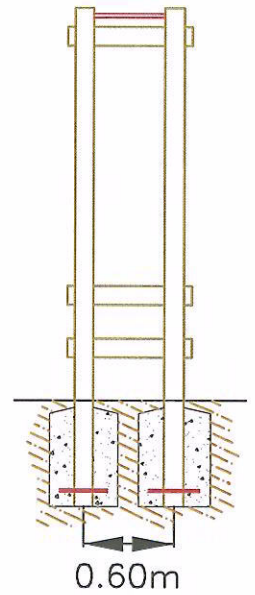

## Front Elevation

## Plan View

**Product:**

2.6m Horizontal Ladder

**Ref No:**

FT 909

**Scale:**

1 : 50