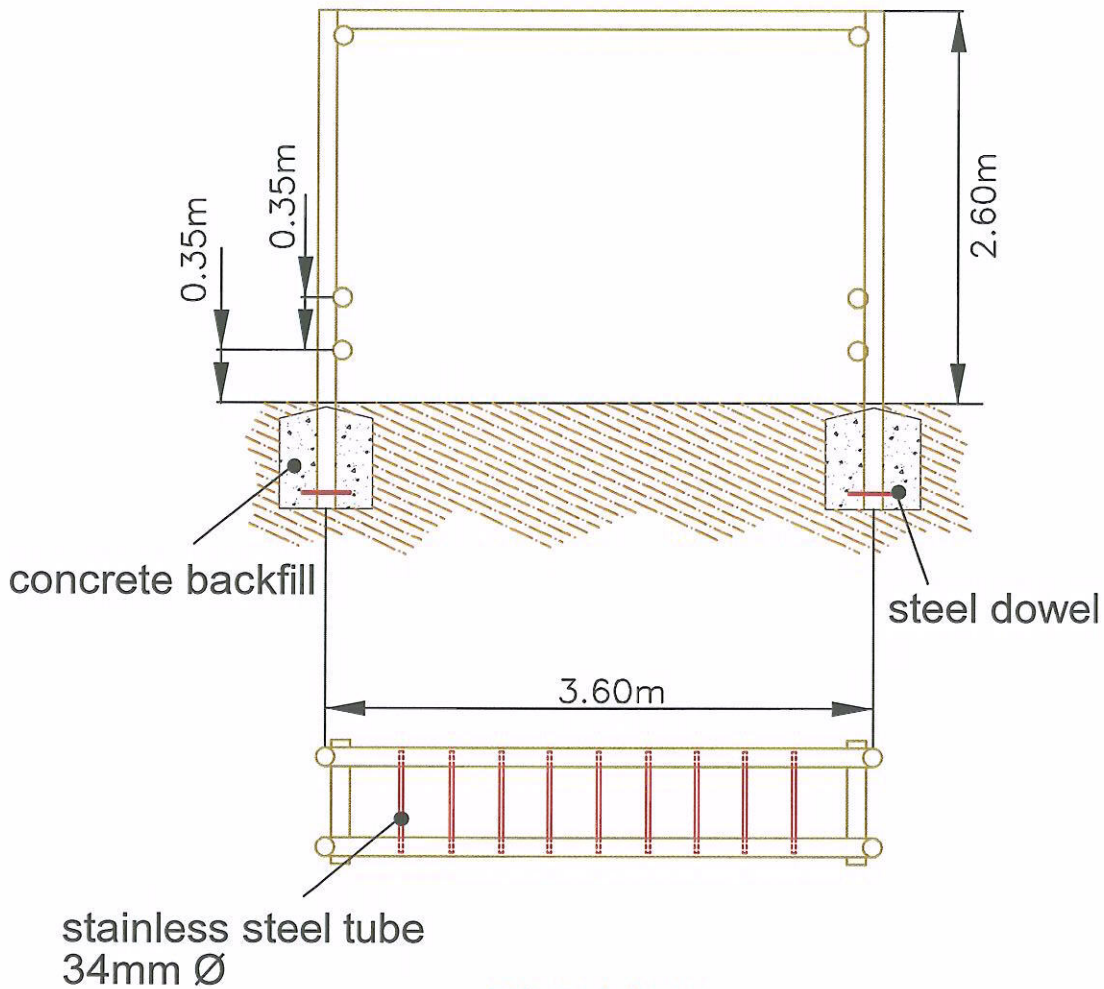

## Front Elevation

## Plan View

**Product:**

2.6m Horizontal Ladder

**Ref No:**

FT 909

**Scale:**

1 : 50