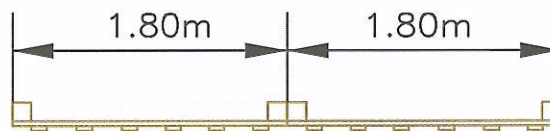

Plan View

Boyd Sport & Play Limited
t/a **sportsequip.co.uk**

The Manor, Tur Langton,
Leicestershire, LE18 0PJ
t: 01858 545789
f: 01858 545890
Web: www.sportsequip.co.uk

Product:

3.6m Traverse Wall

Ref No:

FT 945

Scale:

1 : 50