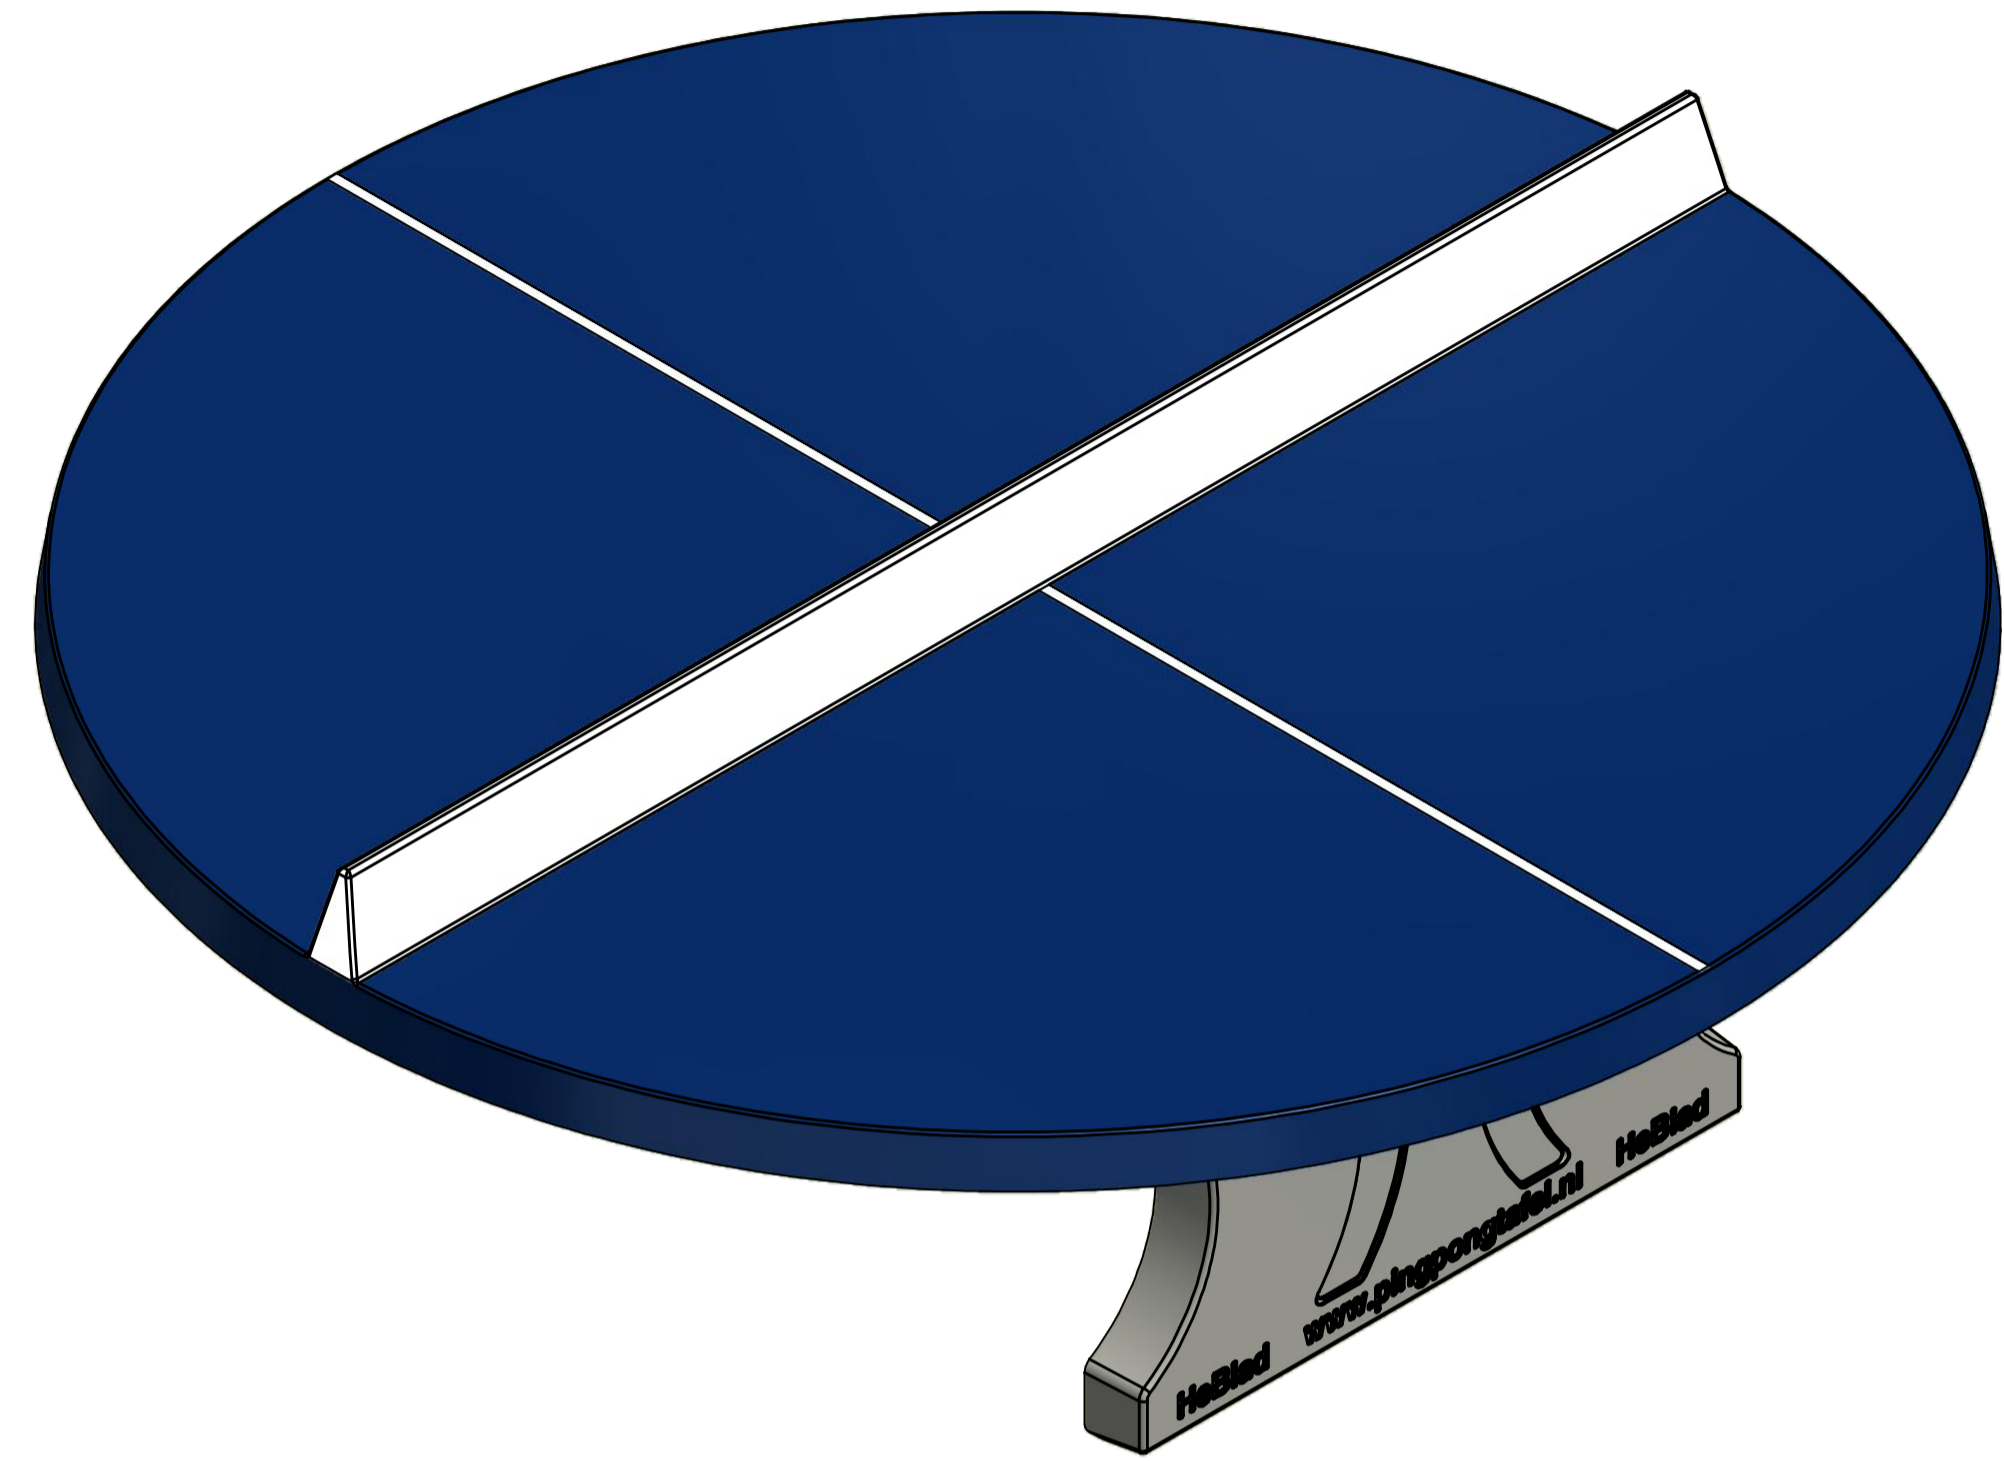

HeBlad
www.pingpongtafel.nl
PP.R.BL

Gewicht ± 1570 KG

HeBlad
www.pingpongtafel.nl
PP.R.BL