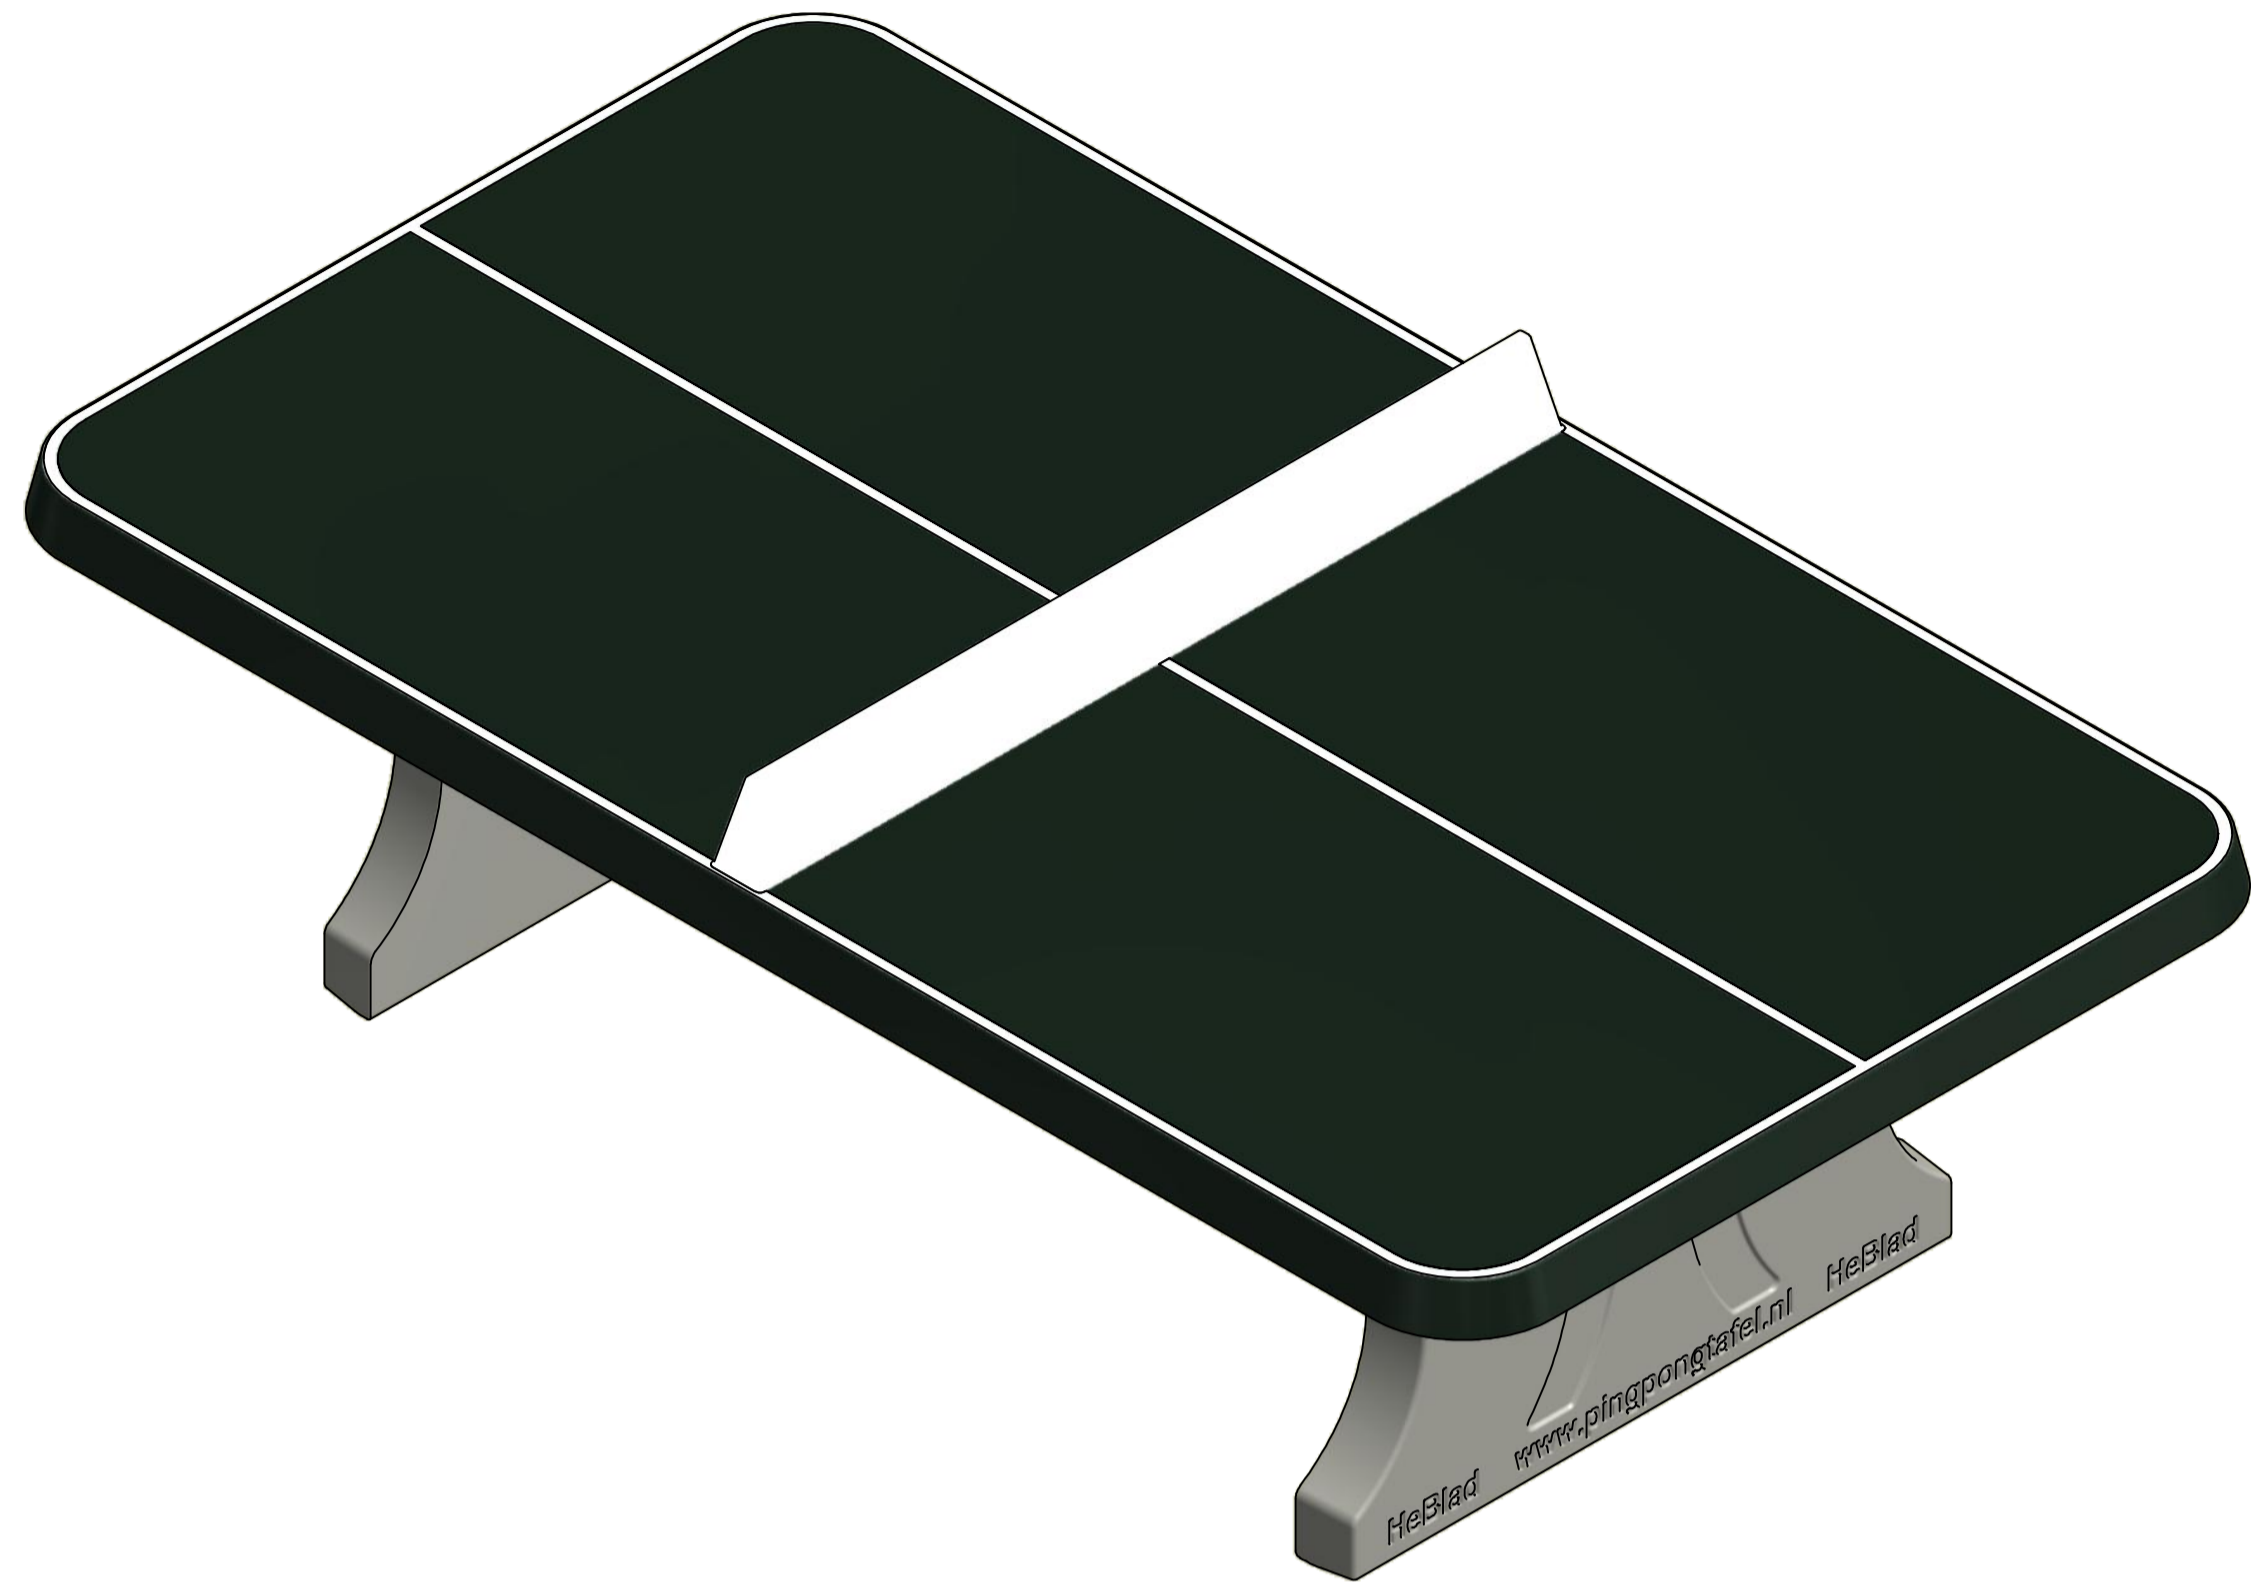

HeBlad
www.pingpongtafel.nl
PP.AR.BL

Gewicht ± 1360 KG

HeBlad
www.pingpongtafel.nl
PP.AR.BL