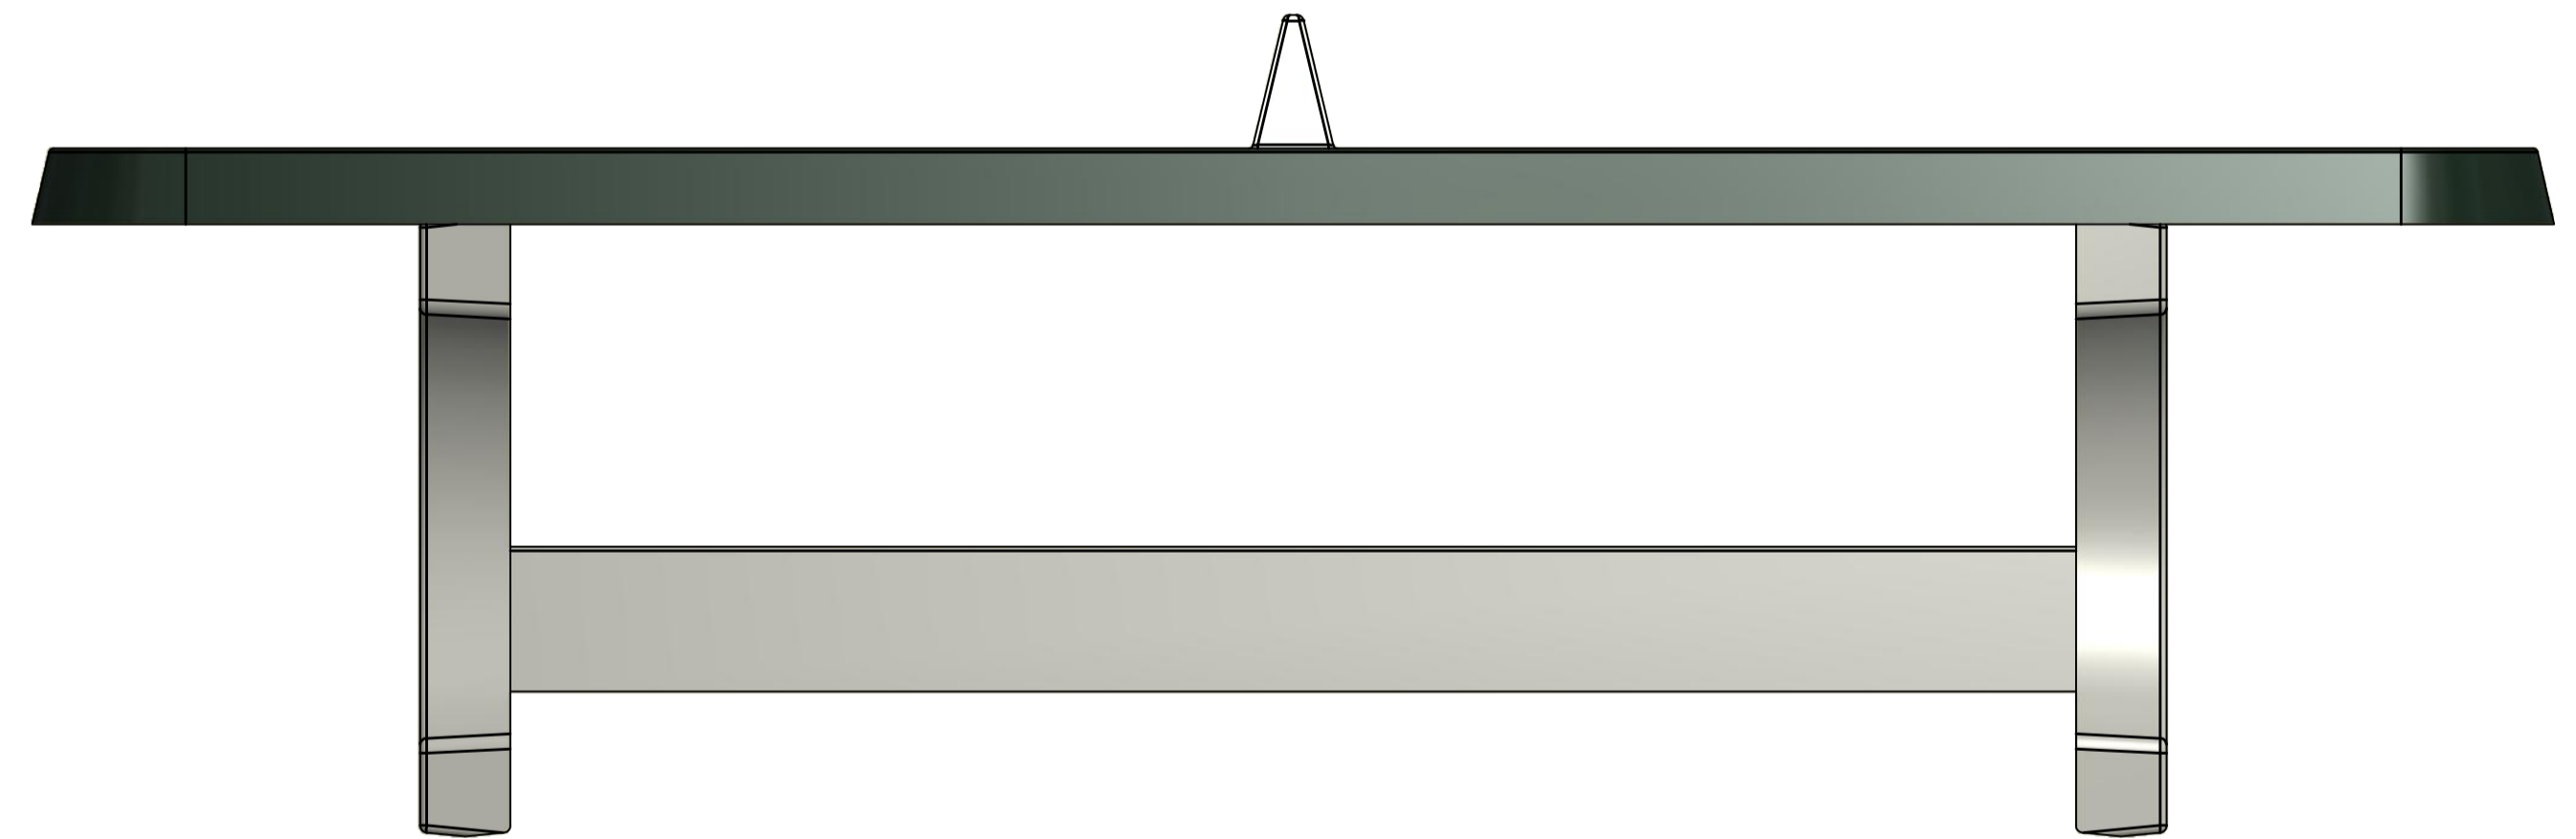

HeBlad
www.pingpongtafel.nl
PP.AR.BL

Gewicht ± 1360 KG

HeBlad
www.pingpongtafel.nl
PP.AR.BL