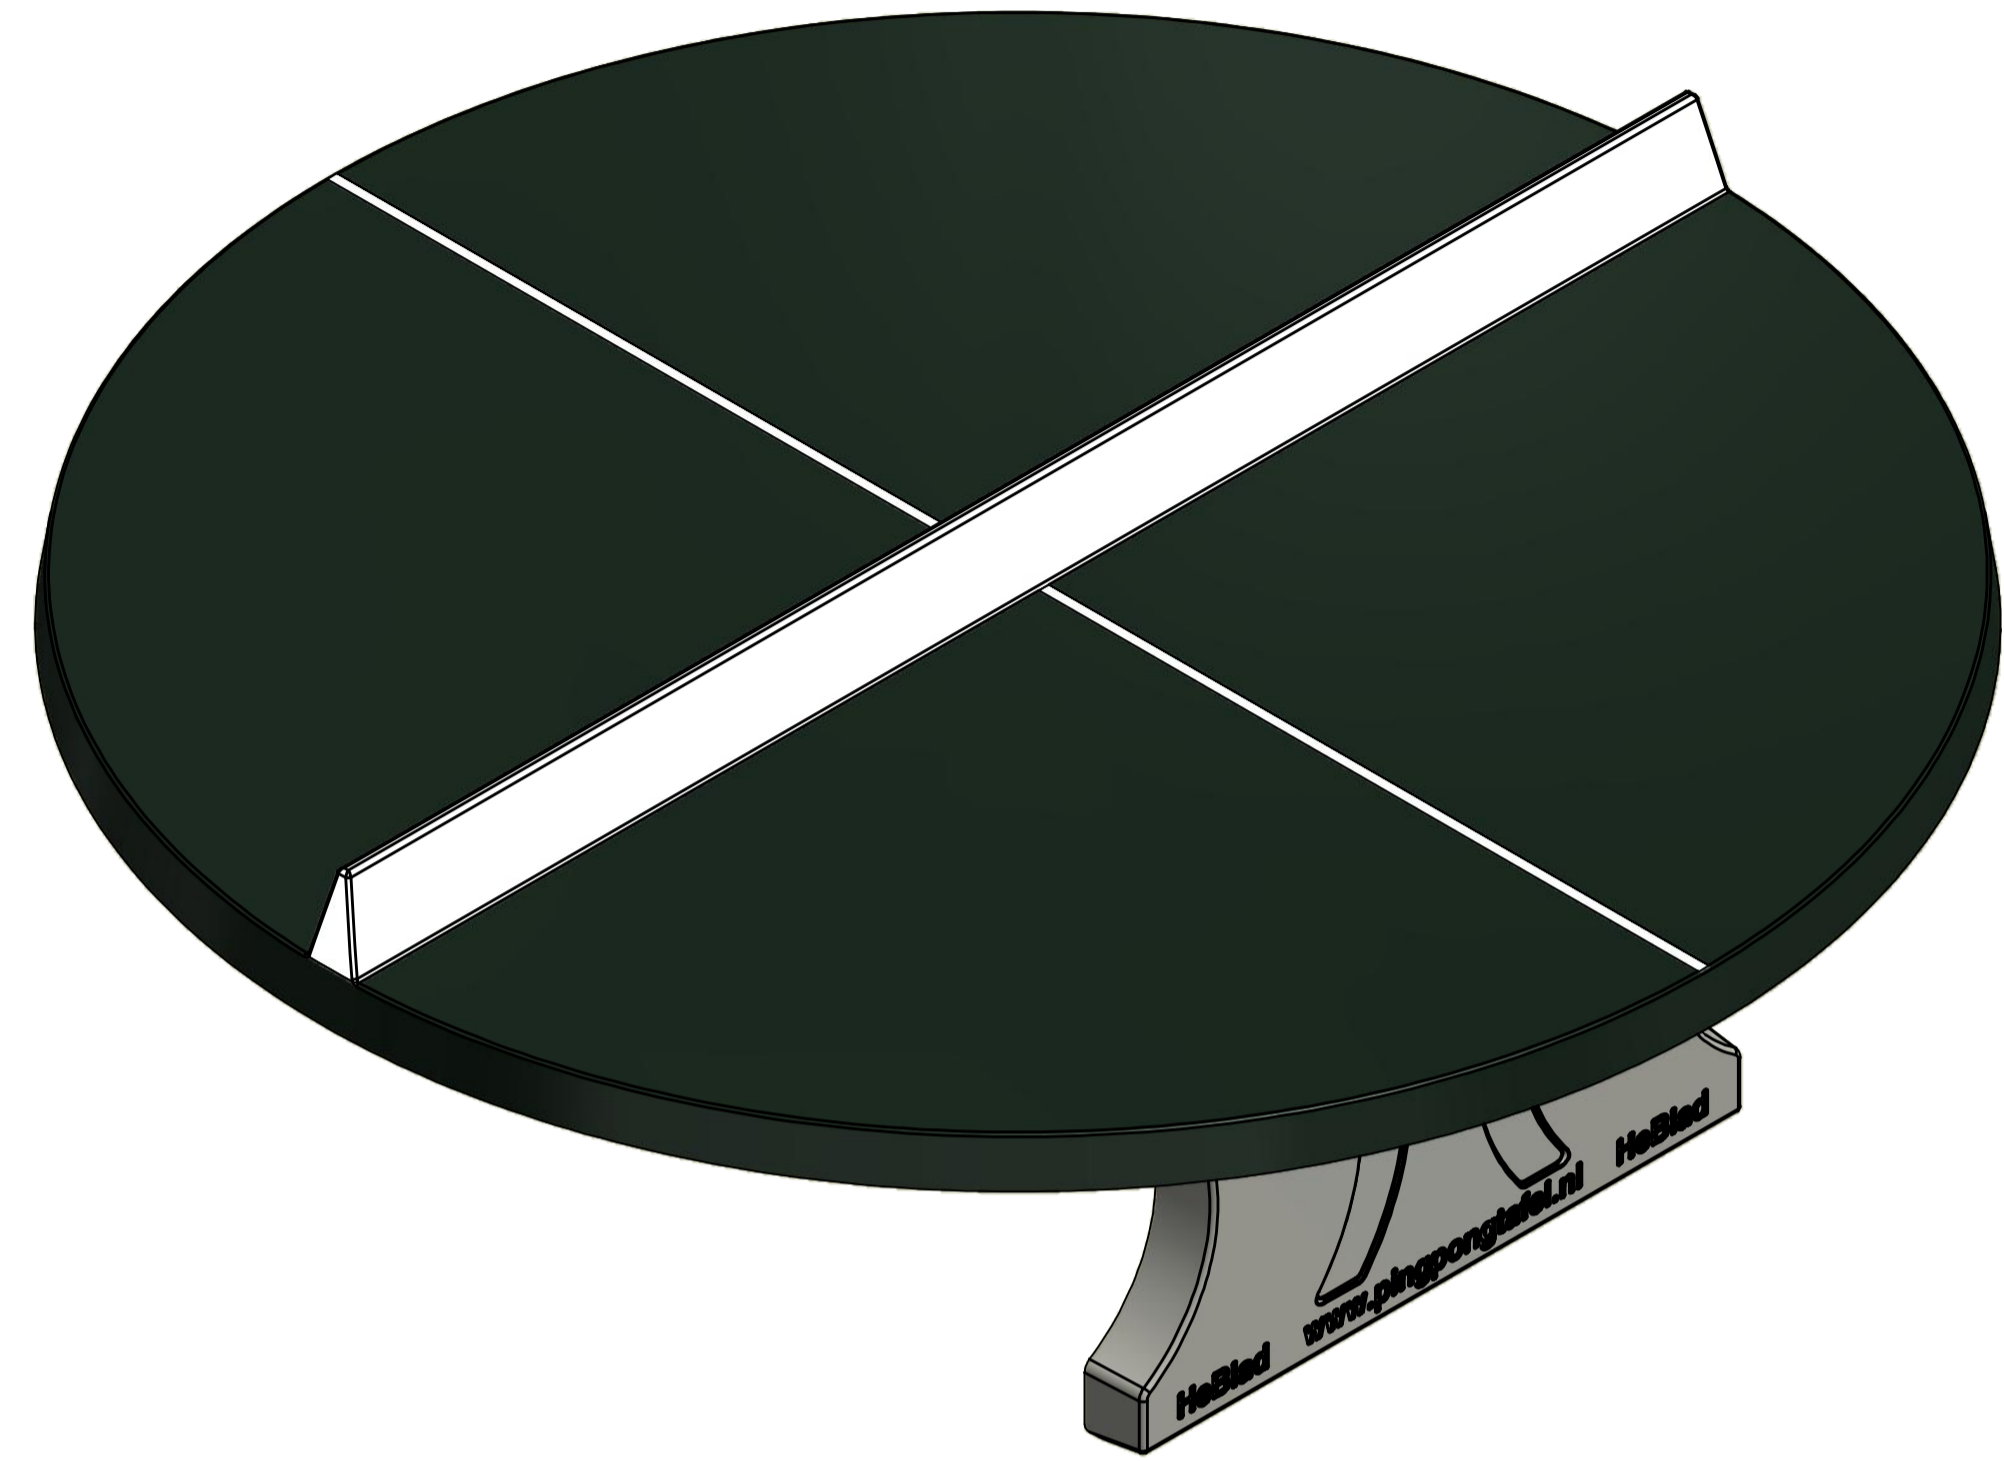

HeBlad
www.pingpongtafel.nl
PP.R.GR

Gewicht ± 1570 KG

HeBlad
www.pingpongtafel.nl
PP.R.GR